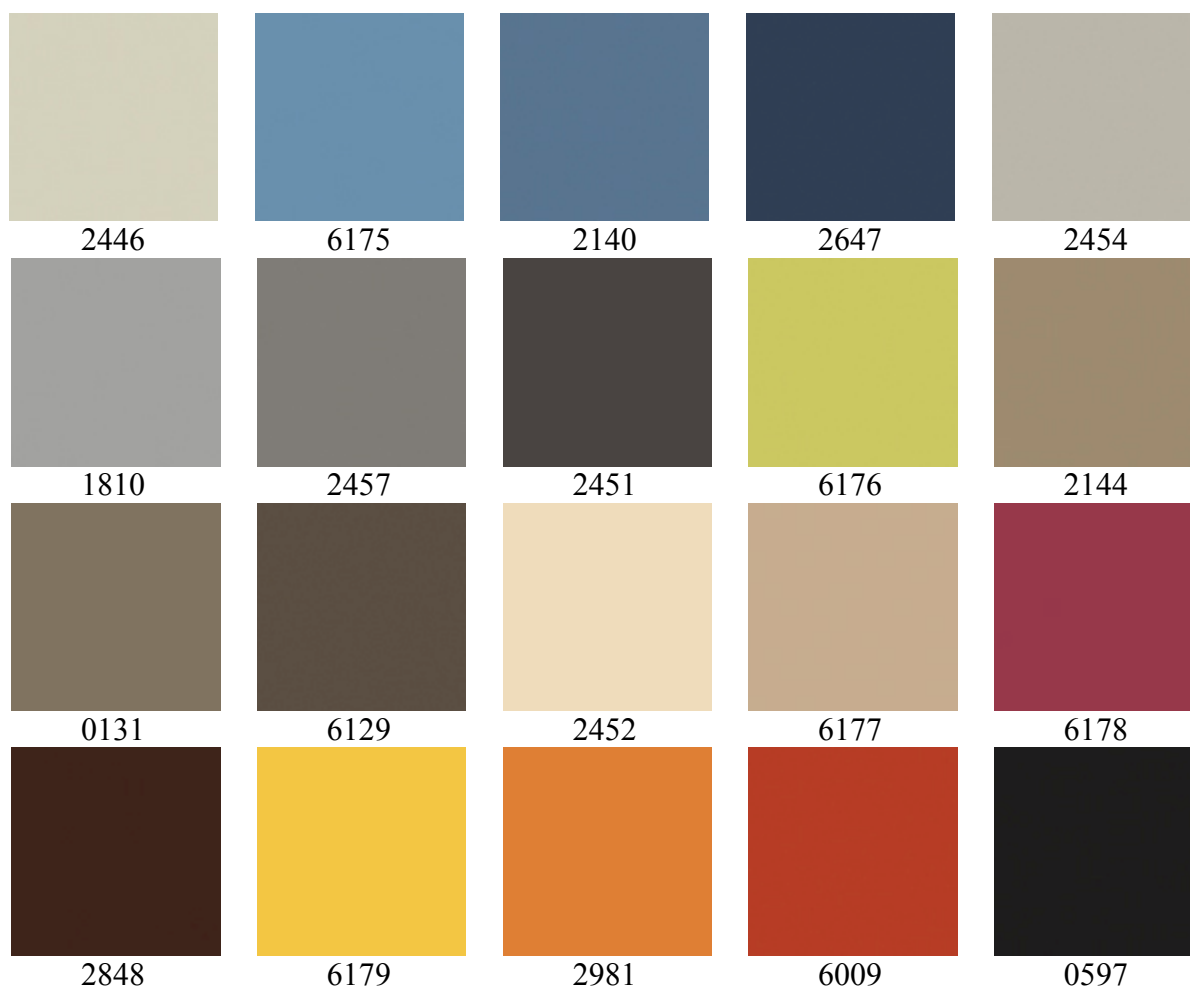

## Noraplan ® uni

Gumová podlaha pre náročné použitie, jednofarebná.

— ± -2.0 mm

Artikel 1461

⊞ ~ 1,22 m x 12 m

Artikel 2461

□ ~ 610 mm x 610 mm

Freudenberg Simrit spol. s r.o.  
Banícka 2  
990 01 Veľký Krtíš